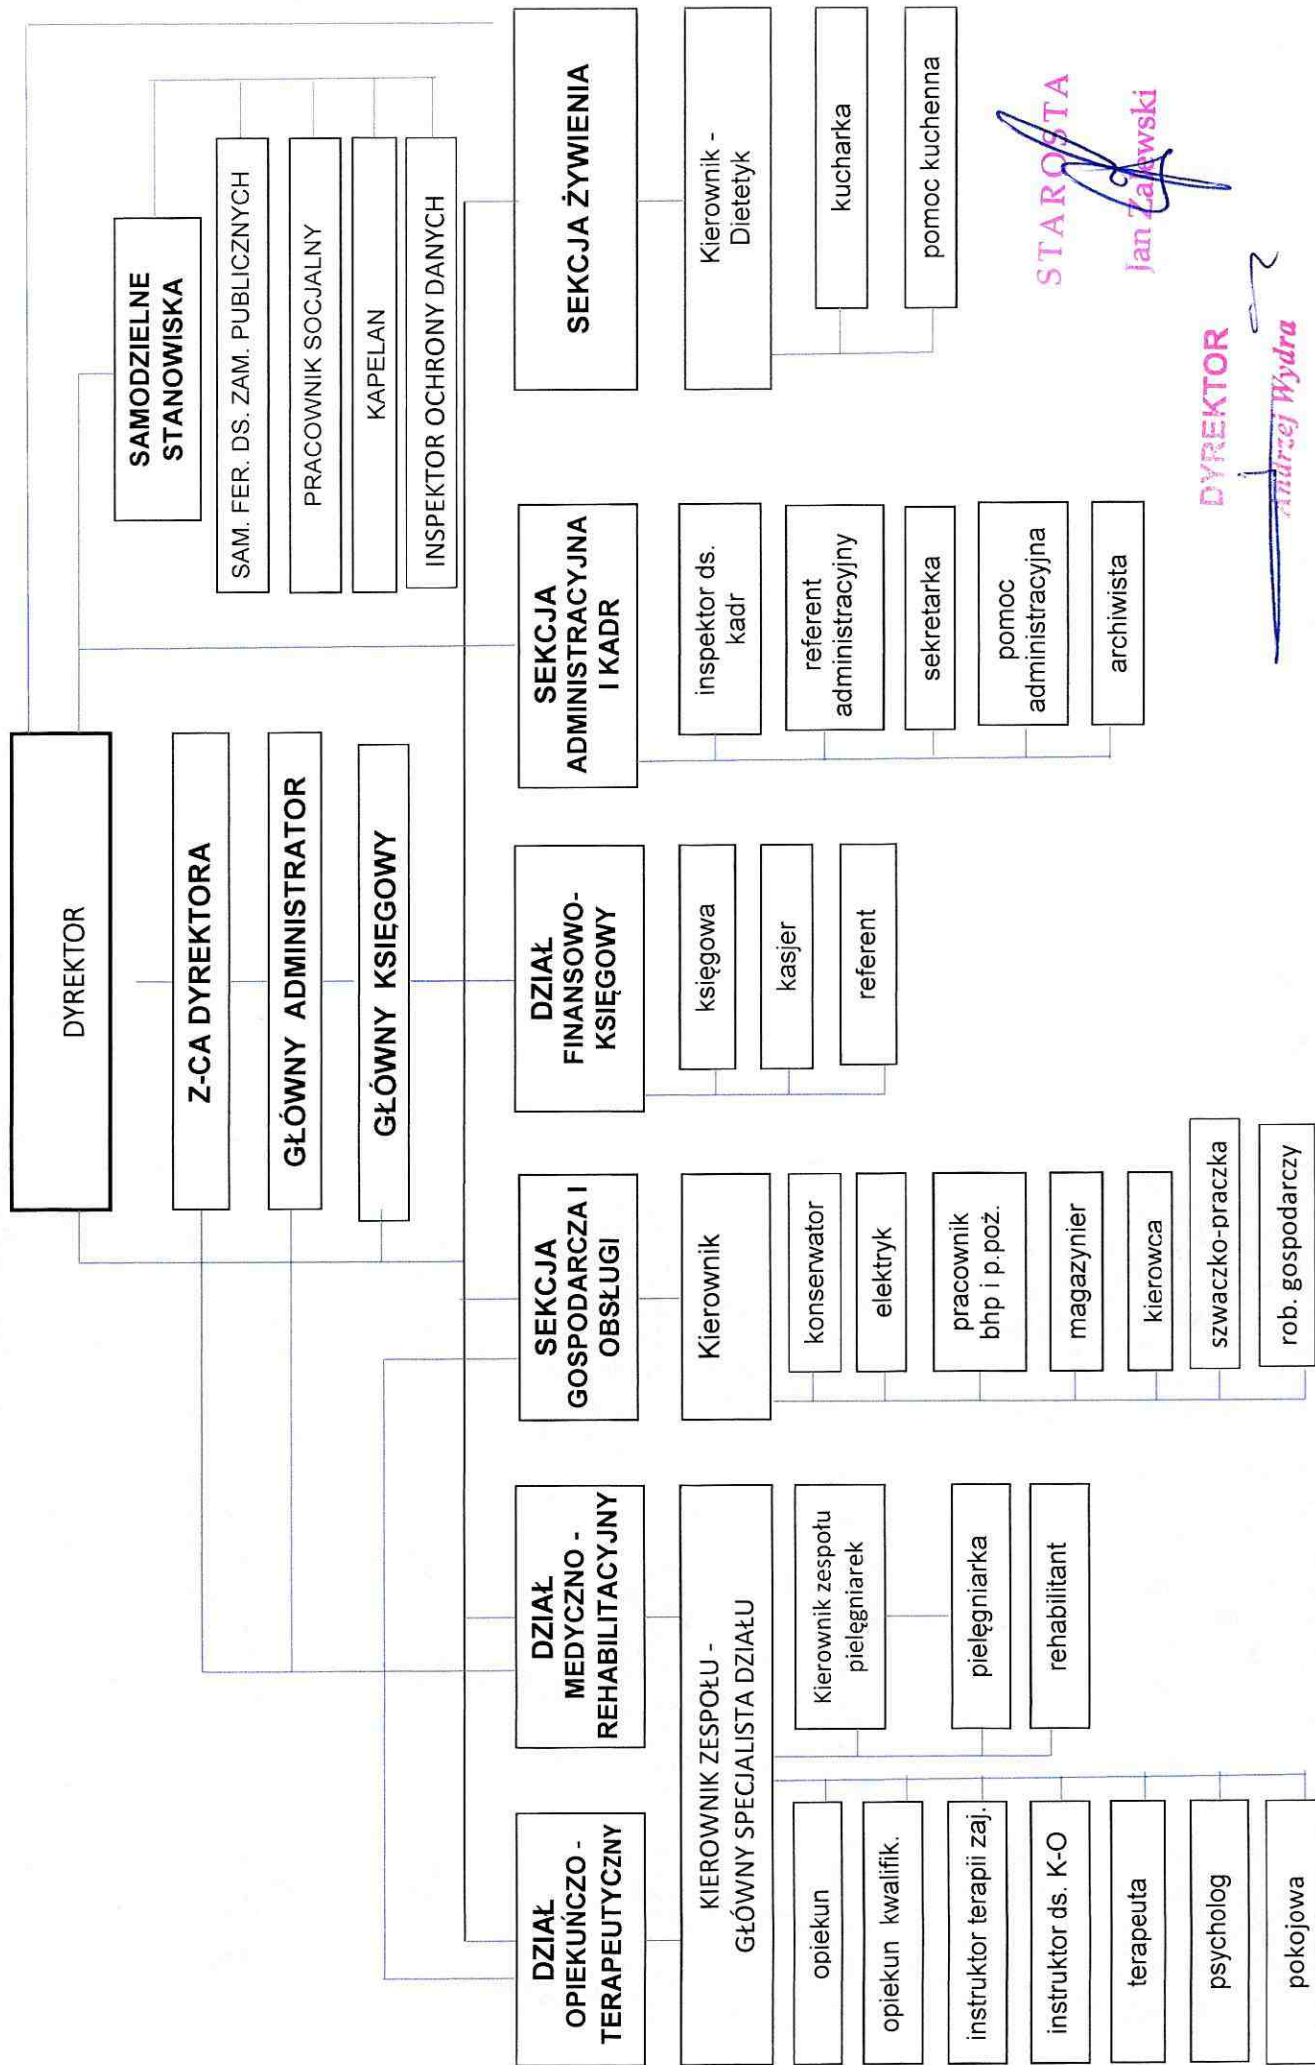

## SCHEMAT ORGANIZACYJNY DOMU POMOCY SPOŁECZNEJ W OŁDAKACH

STAROSTA

Jan Załuski

DYREKTOR

Andrzej Wydra